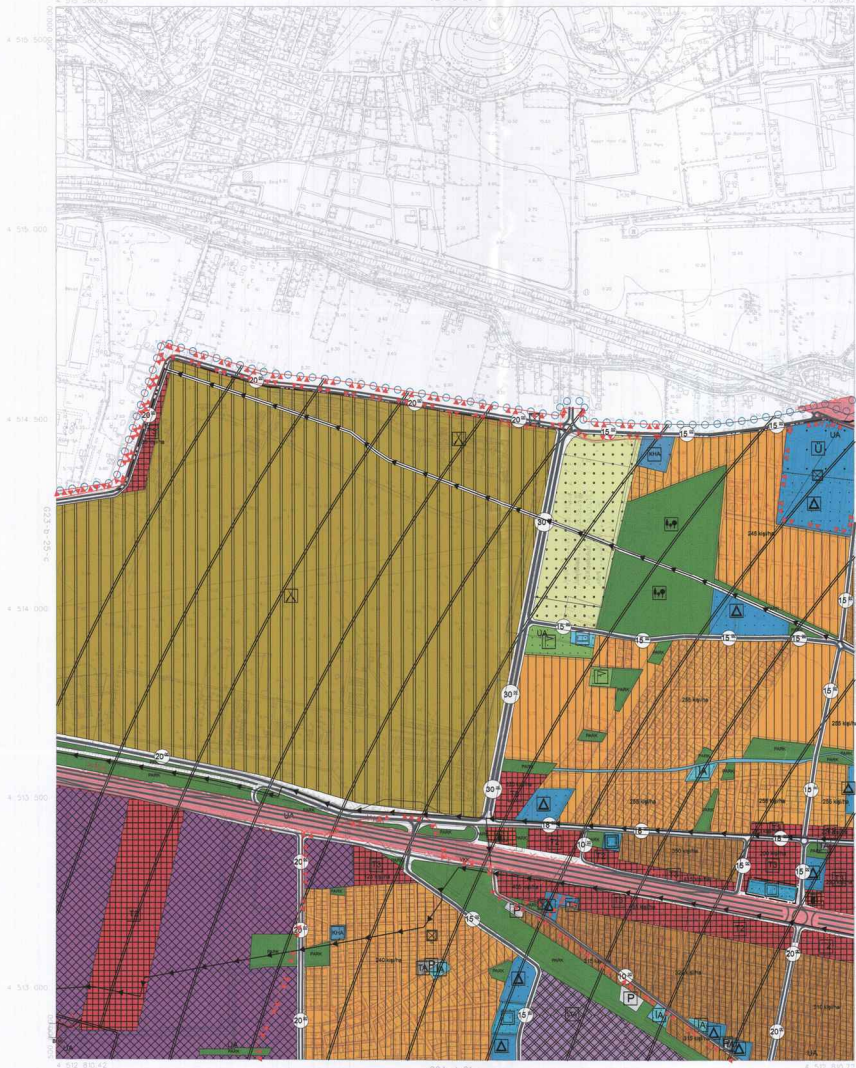

KOCAELI
G24-a-21-d

G24-a-21-a

ONAY

14.08.2008

1:5000

Proje Müdürü
Harita Ölçme Harita Ölçme
Harita Ölçme Harita Ölçme

KONTROL
Harita Ölçme Harita Ölçme
Harita Ölçme Harita Ölçme
Harita Ölçme Harita Ölçme

KOCAELI - G24-a-21-d